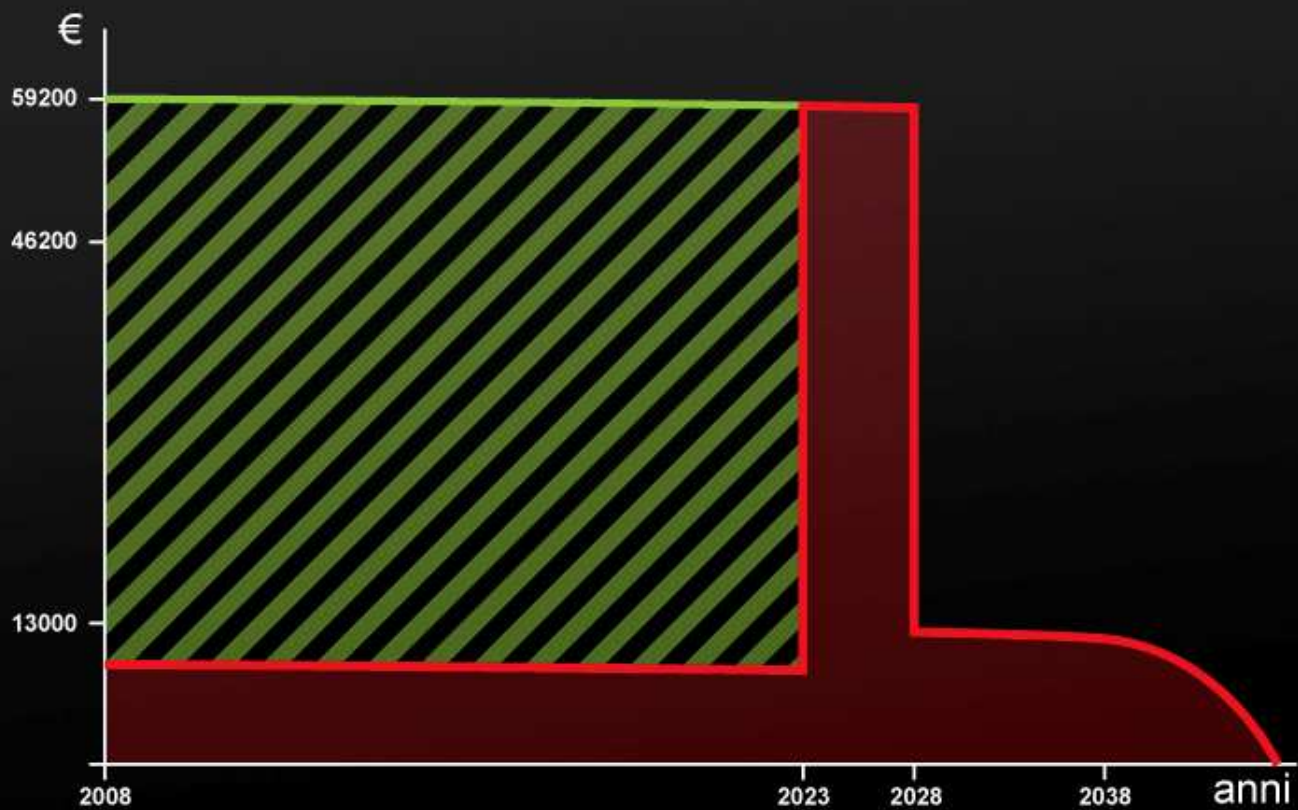

Resa considerato il finanziamento