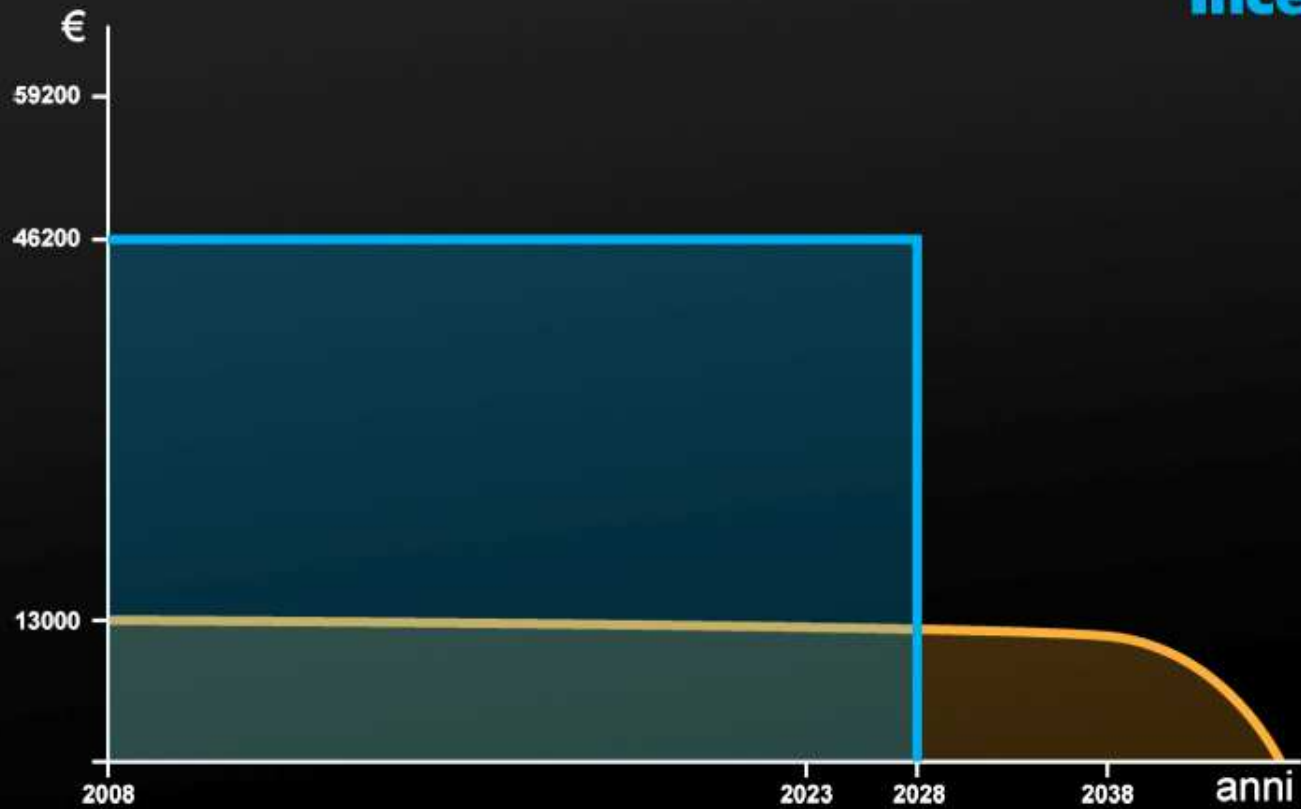

Resa dell'impianto
Incentivo GSE