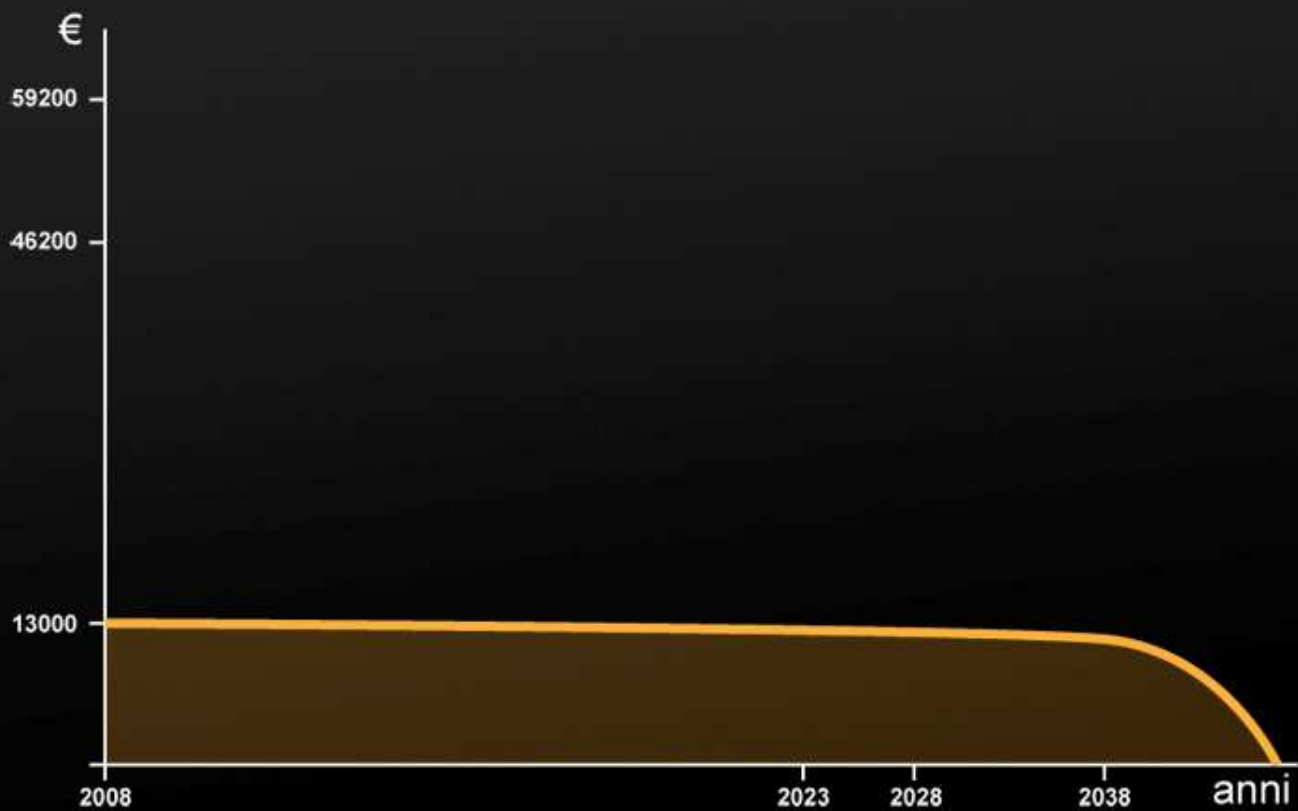

Resa dell'impianto