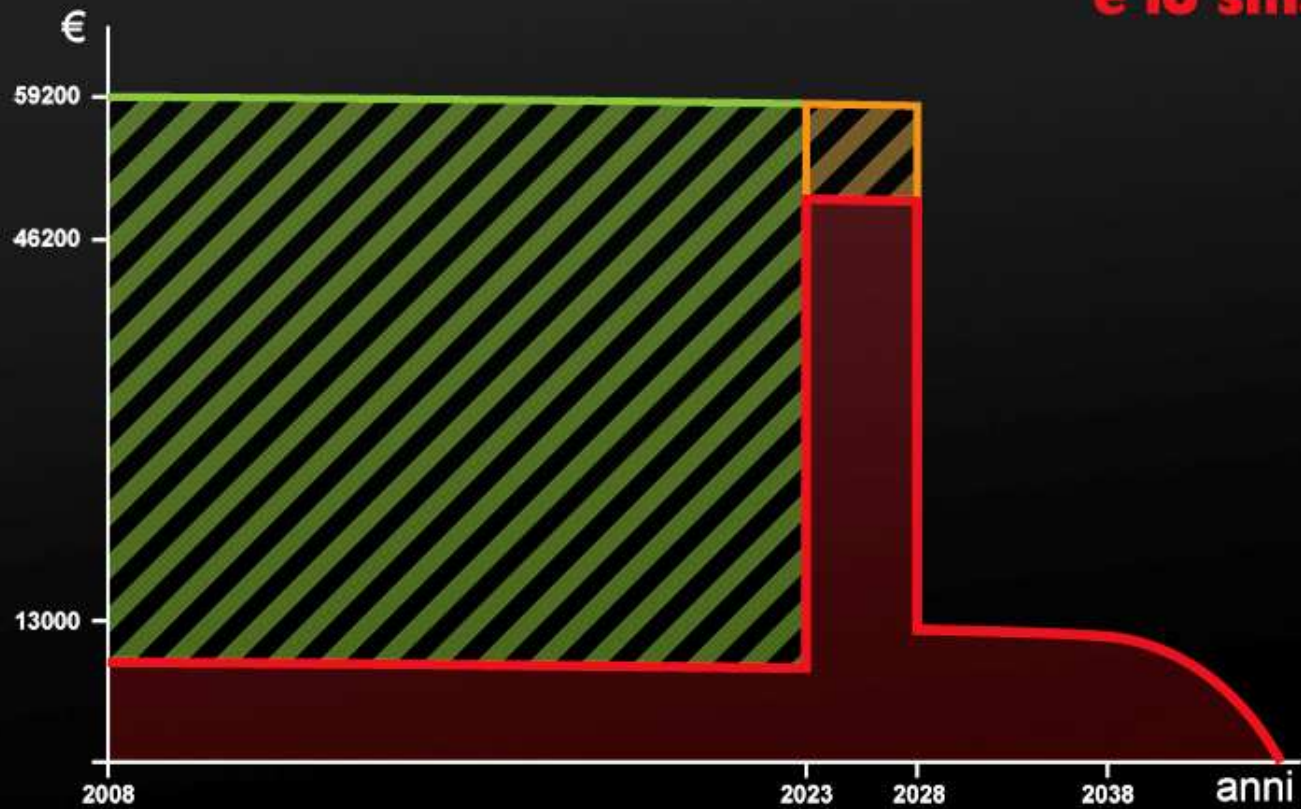

**Resa considerato il finanziamento
e lo smaltimento**