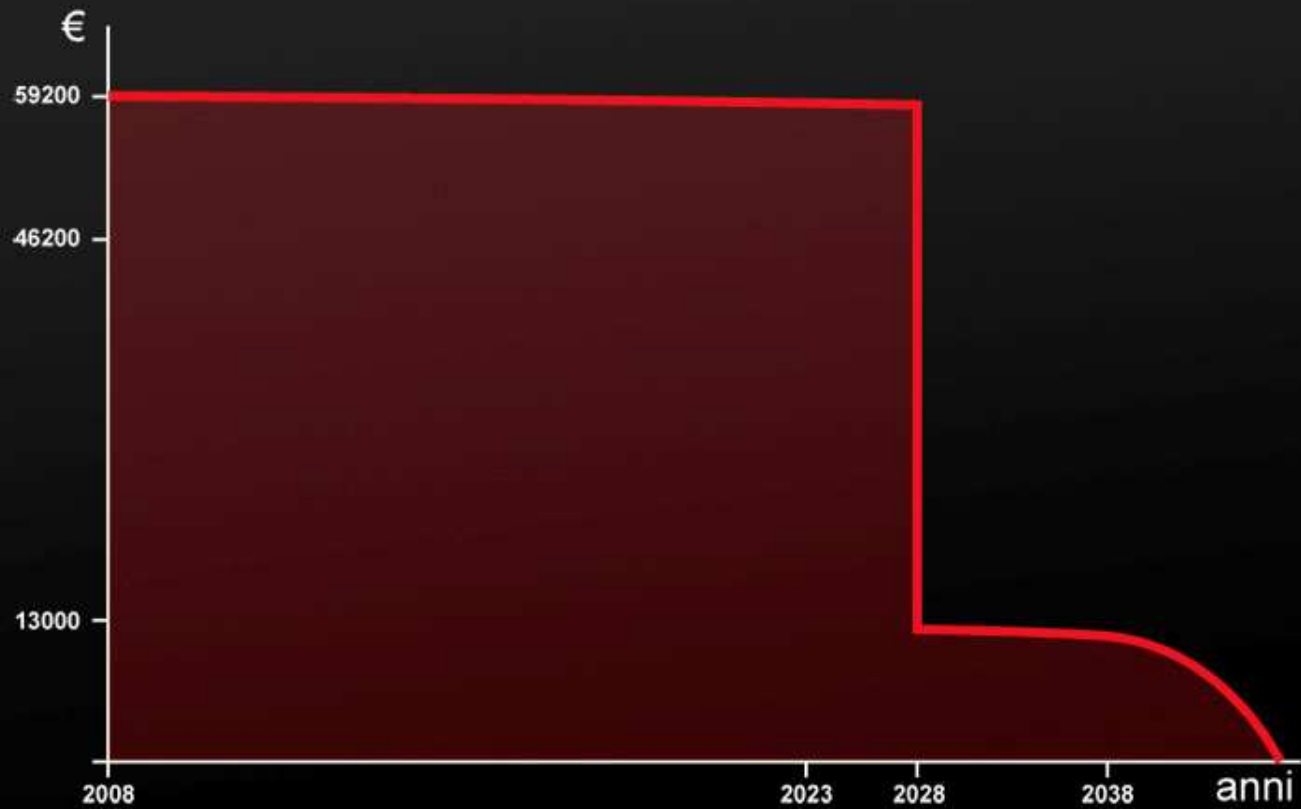

Resa Totale