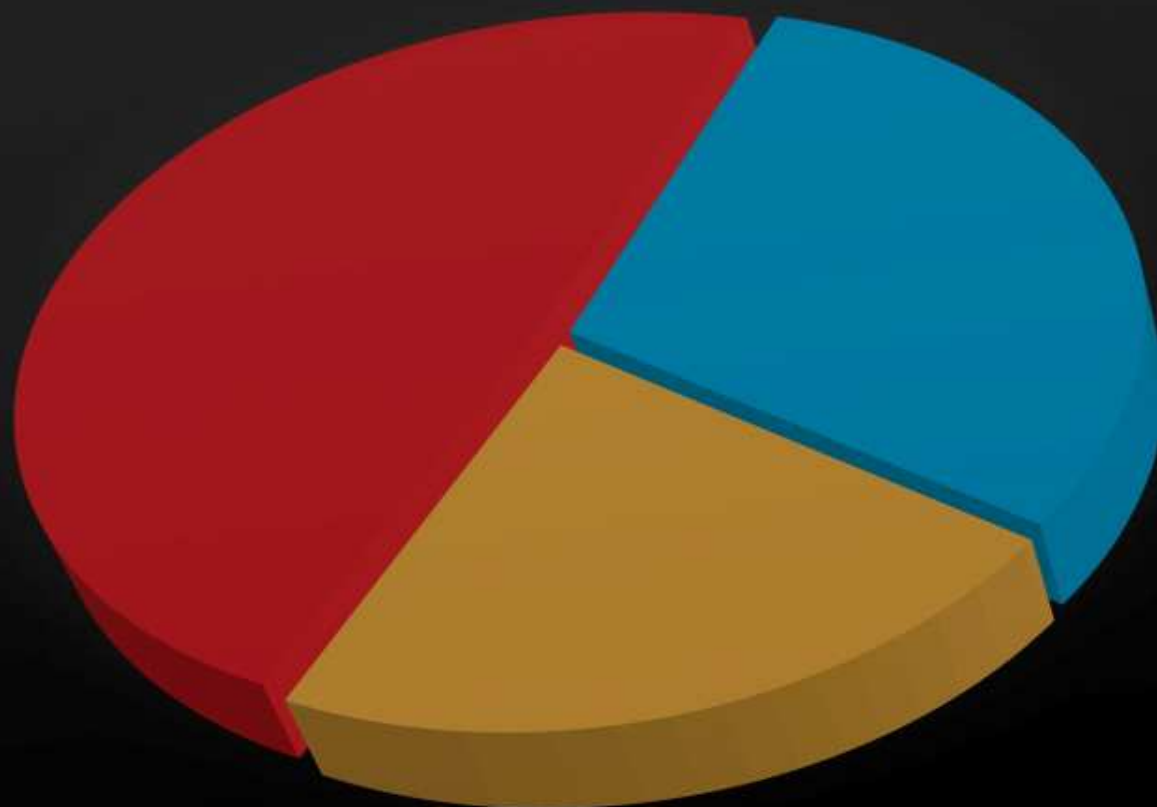

ANNO 2007
consumo kWh

fascia 1: 144.636 kWh (29%)

fascia 2: 108.449 kWh (22%)

fascia 3: 240.447 kWh (49%)

TOTALE 493.532 kWh