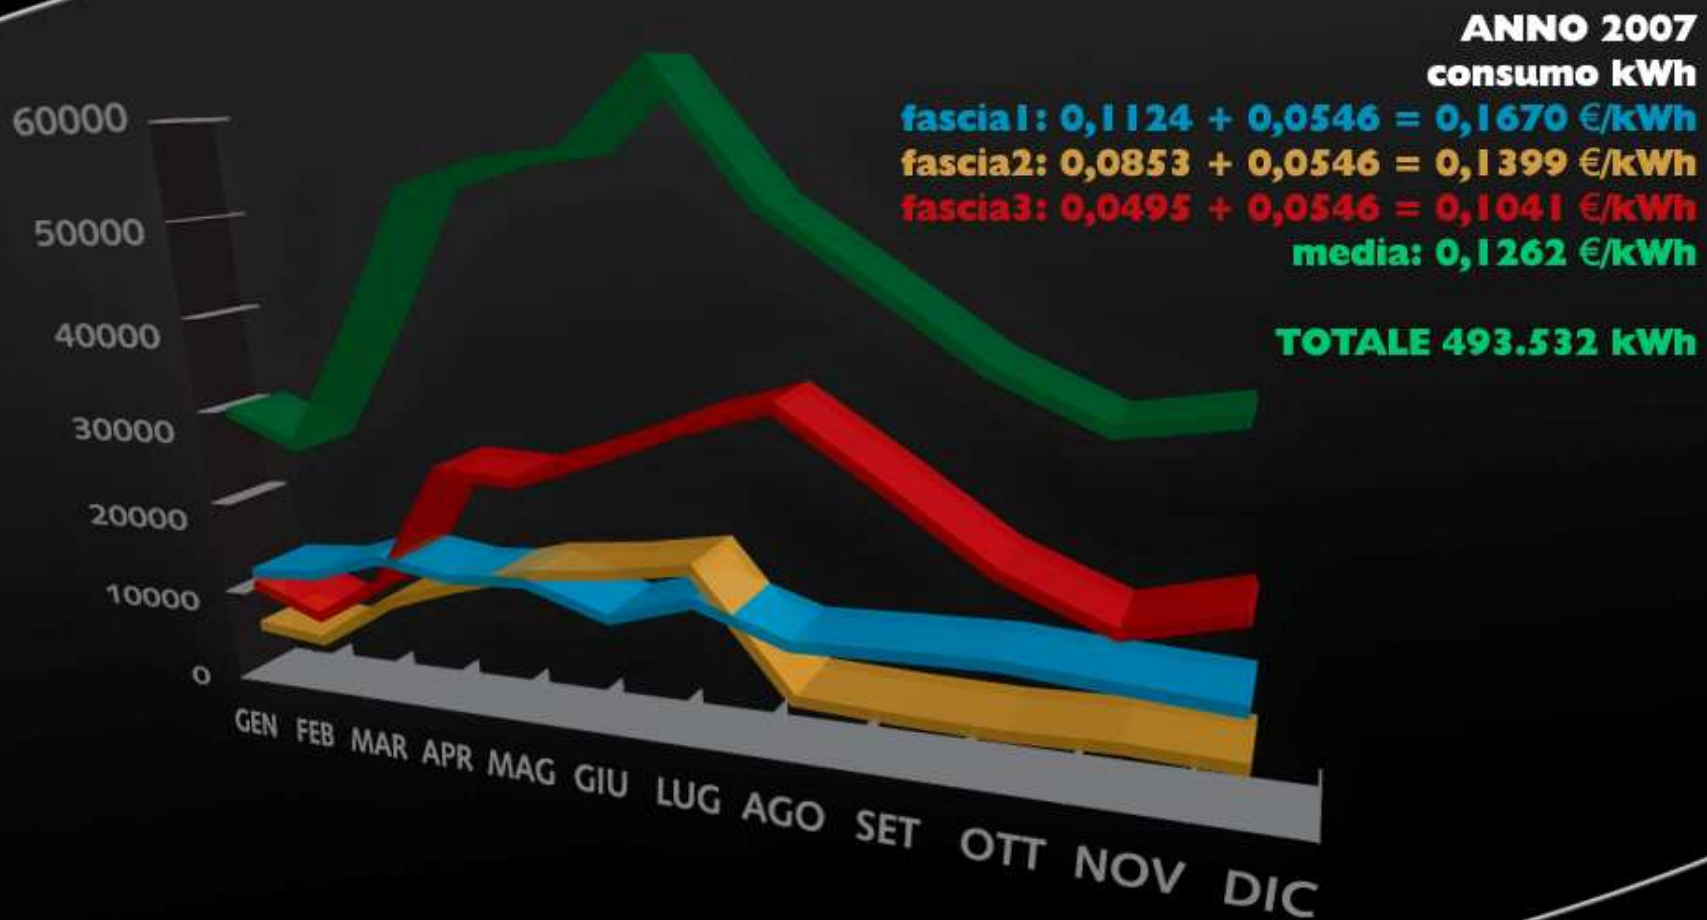

POZZALI

magazzini generali